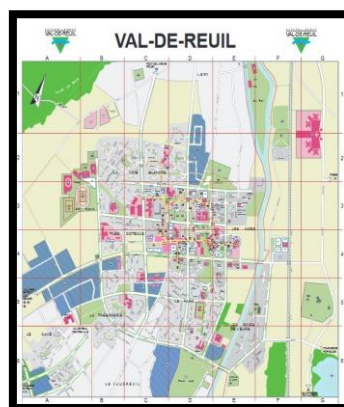

[Téléchargez le plan de Val-de-Reuil](#)